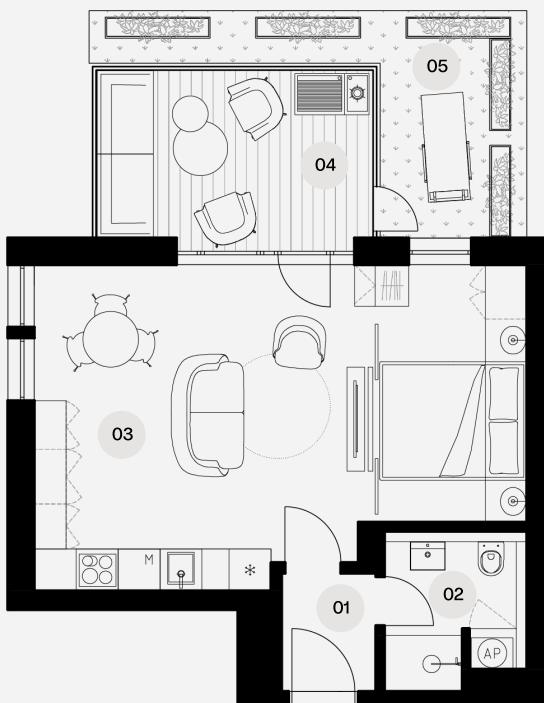

Vyšehrad 612

Byt A2.6

DISPOZICE

1 kk + sk

PRODEJNÍ PLOCHA BYTU

38 m²

Celková obytná plocha bytu **57 m²**

Čistá podlahová plocha podle vyhlášky 366/2013 sb **38,0 m²**

5NP

4NP

3NP

2NP

1NP

1PP

2PP

Legenda místností

- 01 Vstupní chodba 2,3 m²
- 02 Koupelna + toaleta 4,3 m²
- 03 Obývací pokoj + kk 30,4 m²
- 04 Terasa 10 m²
- 05 Střešní zahrada 10 m²

0 1 2 3 4
m