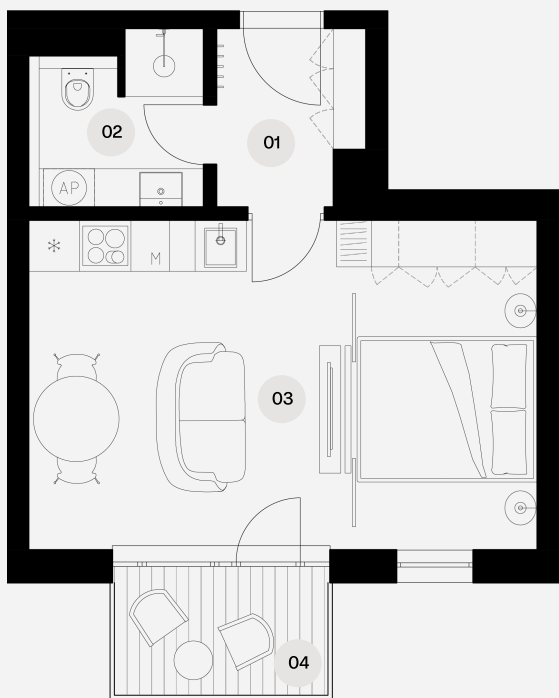

Vyšehrad 612

Byt A3.2

DISPOZICE

1 kk + sk

PRODEJNÍ PLOCHA BYTU

31,6 m²

Celková obytná plocha bytu **34,3 m²**

Čistá podlahová plocha podle vyhlášky 366/2013 sb **31,6 m²**

5NP

4NP

3NP

2NP

1NP

1PP

2PP

Legenda místností

- 01 Vstupní chodba 3,4 m²
- 02 Koupelna + toaleta 3,9 m²
- 03 Obývací pokoj + kk 23,4 m²
- 04 Balkon 3,6 m²