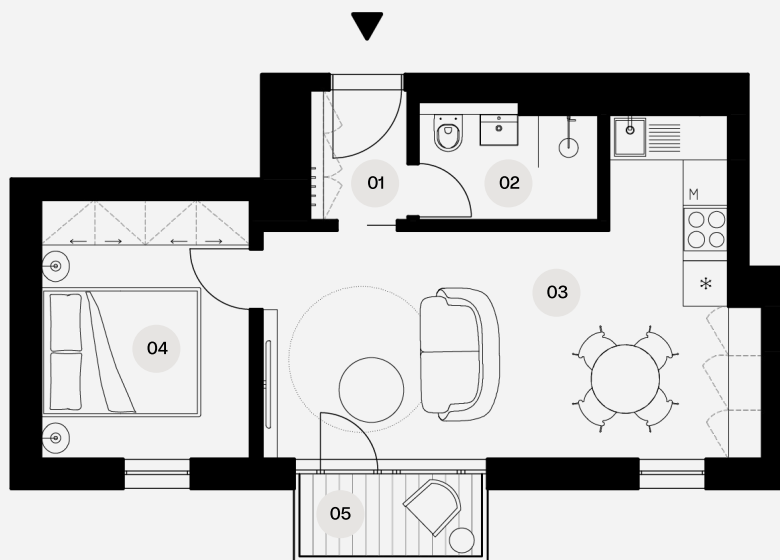

Vyšehrad 612

Byt A4.1

DISPOZICE

2+kk

PRODEJNÍ PLOCHA BYTU

38,2 m²

Celková obytná plocha bytu **40,4 m²**

Čistá podlahová plocha podle vyhlášky 366/2013 sb **38,2 m²**

5NP

4NP

3NP

2NP

1NP

1PP

2PP

Legenda místností

- 01 Vstupní chodba 2,2 m²
- 02 Koupelna + toaleta 3,6 m²
- 03 Obývací pokoj + kk 22,3 m²
- 04 Ložnice 9,5 m²
- 05 Balkon 2,8 m²

0 1 2 3 4
m