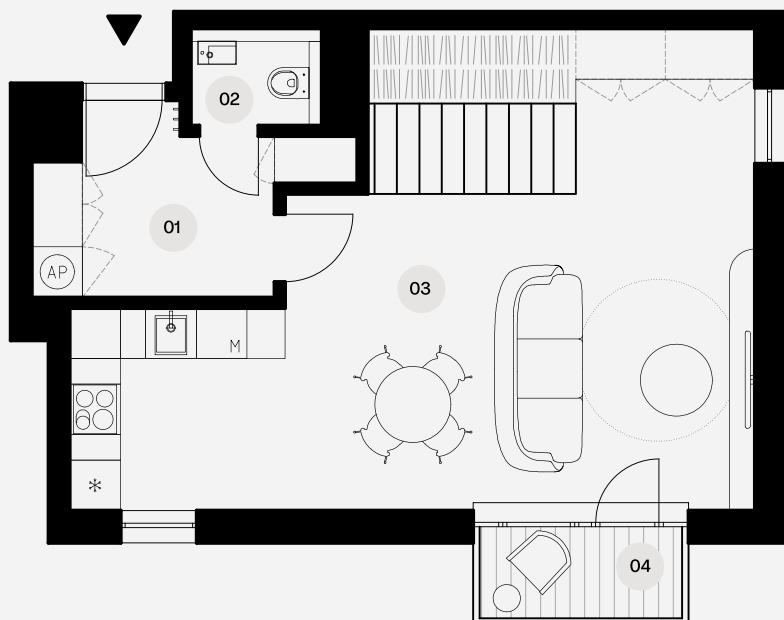

Vyšehrad 612

Byt A4.2

DISPOZICE

2+kk

PRODEJNÍ PLOCHA BYTU

72,2 m²

Celková obytná plocha bytu **88,9 m²**

Čistá podlahová plocha podle vyhlášky 366/2013 sb **72,2 m²**

5NP

4NP

3NP

2NP

1NP

1PP

2PP

Legenda místností 4NP

01 Vstupní chodba 6,4 m²

02 Toaleta 1,8 m²

03 Obývací pokoj + kk 36,3 m²

04 Balkon 2,7 m²