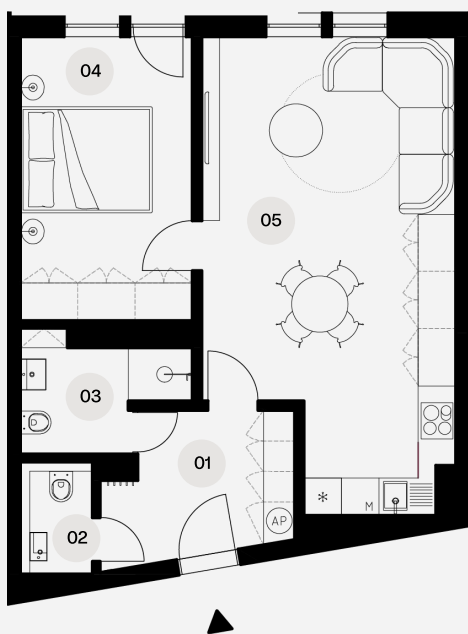

Vyšehrad 612

Byt B1.4

DISPOZICE

2+kk

PRODEJNÍ PLOCHA BYTU

55,9 m²

V612

Číslo bytu

B1.4

Celková obytná plocha bytu **59,8 m²**

Čistá podlahová plocha podle vyhlášky 366/2013 sb **55,9 m²**

5NP

4NP

3NP

2NP

1NP

1PP

2PP

Legenda místností

- 01 Vstupní chodba 6,6 m²
- 02 Toaleta 2,1 m²
- 03 Koupelna 4 m²
- 04 Ložnice 12,5 m²
- 05 Obývací pokoj + kk 27,9 m²

0 1 2 3 4
m