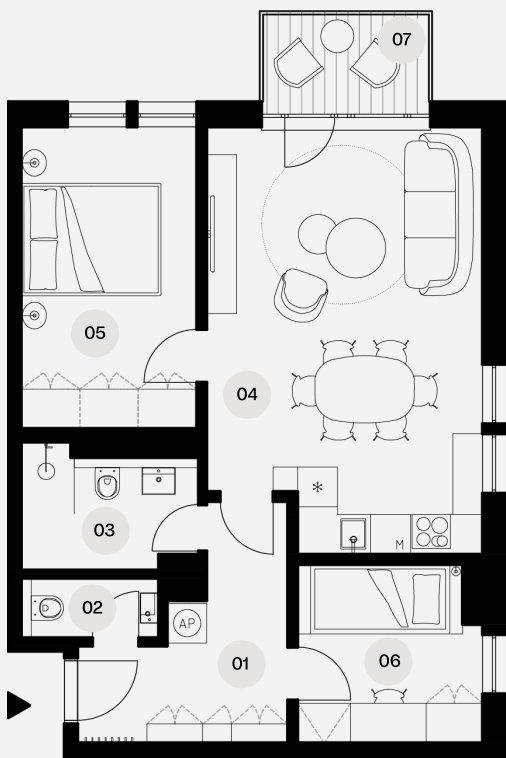

Vyšehrad 612

Byt B2.4

DISPOZICE

3+kk

PRODEJNÍ PLOCHA BYTU

62,8 m²

Celková obytná plocha bytu **62,7 m²**

Čistá podlahová plocha podle vyhlášky 366/2013 sb **62,8 m²**

5NP

4NP

3NP

2NP

1NP

1PP

2PP

Legenda místností

- 01 Vstupní chodba 7,7 m²
- 02 Toaleta 1,9 m²
- 03 Koupelna 4,5 m²
- 04 Obývací pokoj + kk 25,6 m²
- 05 Ložnice 12,1 m²
- 06 Dětský pokoj 7,3 m²
- 07 Balkon 3,5 m²